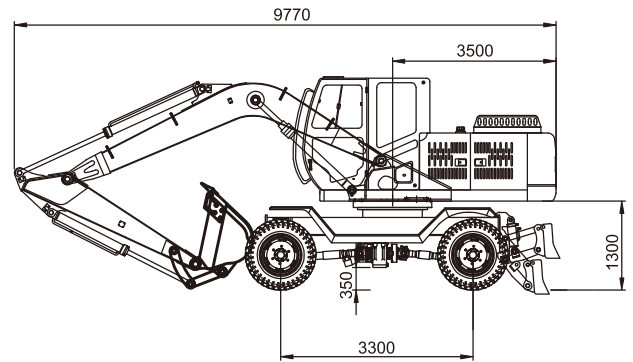

# CDM6225W

- Объем стандартного ковша: 1.0 м<sup>3</sup>
- Глубина копания: 6420 мм
- Эксплуатационная масса: 22500 кг
- Мощность двигателя: 112 кВт (152 л.с.)/ 1950 об/мин

# ТЕХНИЧЕСКИЕ ХАРАКТЕРИСТИКИ

Основные	Эксплуатационная масса	22500 кг
	Длина стрелы	5675 мм
	Длина рукояти	2920 мм
	Стандартный ковш	1.0 м³
	Макс. скорость движения	25 км/ч
	Макс. скорость вращения платформы	13.5 об/мин
	Преодолеваемый подъем	30° (58%)
	Давление на грунт	11.00-20
	Макс. тяговое усилие	90 кН
Двигатель	Производитель двигателя	Cummins
	Модель	6BТAA5.9-С150-II
	Номинальная мощность	112 кВт / 1950 об/мин
	Макс. крутящий момент	614 Н·м при 1950 об/мин
	Объем	5.9 л
	Топливный бак	300 л
Гидравлическая система	Макс. скорость потока (общая)	280x2 л/мин
	Макс. рабочее давление	35 МПа
	Макс. усилие копания на рукояти	130 кН (ISO)
	Макс. усилие копания на ковше	100 кН (ISO)
	Гидравлический бак	250 л