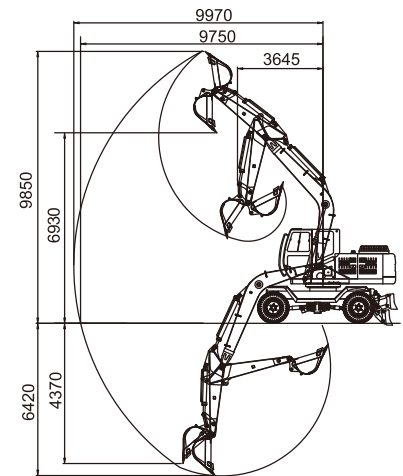

# CDM6225W

- Объем стандартного ковша: 1.0 м<sup>3</sup>
- Глубина копания: 6420 мм
- Эксплуатационная масса: 22500 кг
- Мощность двигателя: 112 кВт (152 л.с.)/ 1950 об/мин

# ТЕХНИЧЕСКИЕ ХАРАКТЕРИСТИКИ

Основные	Эксплуатационная масса	22500 кг
	Длина стрелы	5675 мм
	Длина рукояти	2920 мм
	Стандартный ковш	1.0 м³
	Макс. скорость движения	25 км/ч
	Макс. скорость вращения платформы	13.5 об/мин
	Преодолеваемый подъем	30° (58%)
	Давление на грунт	11.00-20
	Макс. тяговое усилие	90 кН
Двигатель	Производитель двигателя	Cummins
	Модель	6BТAA5.9-С150-II
	Номинальная мощность	112 кВт / 1950 об/мин
	Макс. крутящий момент	614 Н·м при 1950 об/мин
	Объем	5.9 л
	Топливный бак	300 л
Гидравлическая система	Макс. скорость потока (общая)	280x2 л/мин
	Макс. рабочее давление	35 МПа
	Макс. усилие копания на рукояти	130 кН (ISO)
	Макс. усилие копания на ковше	100 кН (ISO)
	Гидравлический бак	250 л