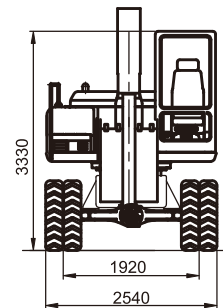

# CDM6225W

- Объем стандартного ковша: 1.0 м<sup>3</sup>
- Глубина копания: 6420 мм
- Эксплуатационная масса: 22500 кг
- Мощность двигателя: 112 кВт (152 л.с.)/ 1950 об/мин

# ТЕХНИЧЕСКИЕ ХАРАКТЕРИСТИКИ

Основные	Эксплуатационная масса	22500 кг
	Длина стрелы	5675 мм
	Длина рукояти	2920 мм
	Стандартный ковш	1.0 м³
	Макс. скорость движения	25 км/ч
	Макс. скорость вращения платформы	13.5 об/мин
	Преодолеваемый подъем	30° (58%)
	Давление на грунт	11.00-20
	Макс. тяговое усилие	90 кН
Двигатель	Производитель двигателя	Cummins
	Модель	6BТAA5.9-С150-II
	Номинальная мощность	112 кВт / 1950 об/мин
	Макс. крутящий момент	614 Н·м при 1950 об/мин
	Объем	5.9 л
	Топливный бак	300 л
Гидравлическая система	Макс. скорость потока (общая)	280x2 л/мин
	Макс. рабочее давление	35 МПа
	Макс. усилие копания на рукояти	130 кН (ISO)
	Макс. усилие копания на ковше	100 кН (ISO)
	Гидравлический бак	250 л